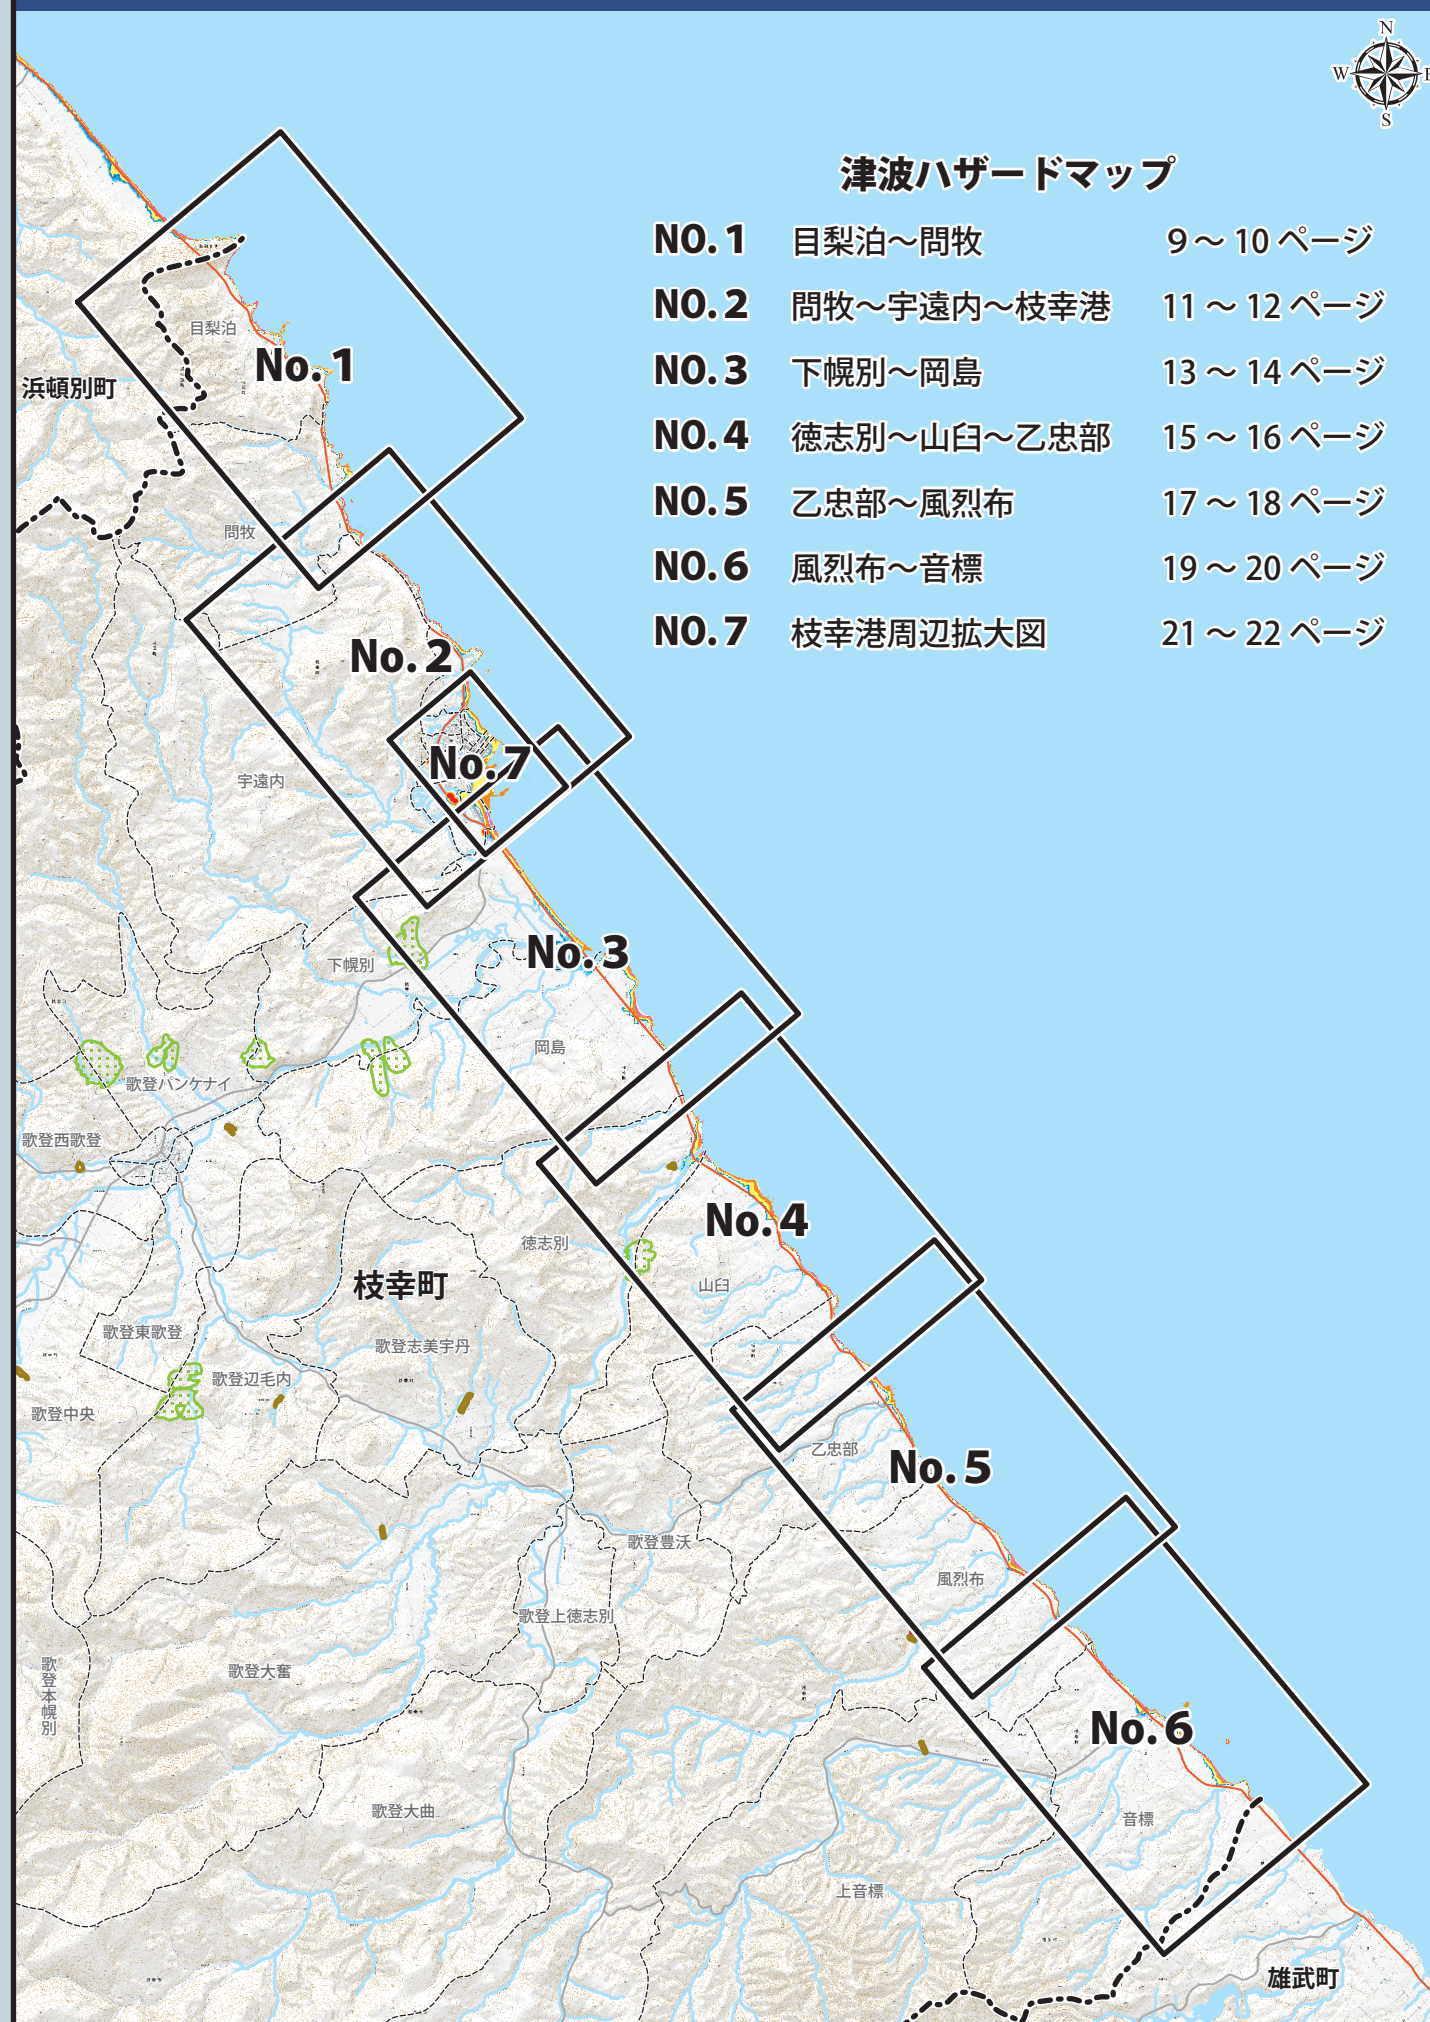

避難場所一覧表

津波時指定緊急避難場所 津波の発生が予測される場合、または発生時に津波の危険から命を守るために住民が緊急的に避難する場所

No	名称	所在地	No	名称	所在地
1	町営多目的グラウンド	北幸町1063番地	13	枝幸町宮牧場	山白3703番地2
2	町営枝幸球場	北幸町862番地	14	(元)乙忠部小学校グラウンド	乙忠部248番地1
3	枝幸町除雪センター	新栄町968番地2	15	枝幸南中学校グラウンド	風烈布1203番地1
4	三笠コミュニティセンター広場	三笠町529番地1	16	風烈布コミュニティセンター広場	風烈布1190番地11
5	枝幸中学校グラウンド	栄町611番地	17	音標小学校グラウンド	音標153番地1
6	枝幸小学校グラウンド	新栄町627番地	18	オホーツクミュージアムえさし 駐車場	三笠町1614番地1
7	目梨泊小学校グラウンド	目梨泊番外地	19	ホテルニュー幸林 駐車場	北幸町1624番地2
8	(元)問牧小学校グラウンド	問牧950番地1	20	三笠山スキー場 駐車場	北幸町1327番地
9	岡島小学校グラウンド	岡島4800番地1	21	枝幸浄水場 駐車場	宇遠内
10	道の駅マリーンアイランド岡島	岡島1978番地13	22	やすらぎ聖苑 駐車場	宇遠内
11	徳志別コミュニティセンター広場	徳志別226番地2	23	枝幸除雪ステーション 駐車スペース	北幸町7020番地11
12	山白小学校グラウンド	山白4770番地1	24	防災ひろば	新港町908番地6・8

指定避難所 災害の危険性があり避難した住民等が、災害の危険性がなくなるまで必要な期間滞在し、または災害により自宅へ戻れなくなった住民等が一時的に滞在することを目的とした施設

※市外局番(0163)

No	名称	所在地	連絡先	避難の可否	No	名称	所在地	連絡先	避難の可否
1	枝幸小学校	新栄町627番地	62-1049	○	15	岡島小学校	岡島4800番地1	62-3882	○
2	枝幸中学校	栄町611番地	62-1076	○	16	道の駅マリーンアイランド 岡島	岡島1978番地13	62-2860	○
3	枝幸高等学校	北幸町529番地2	62-1169	○	17	徳志別コミュニティセンター	徳志別226番地2	67-5531	○
4	枝幸町中央コミュニティセンター	本町880番地1~3	62-2148	○	18	山白コミュニティセンター	山白7980番地	67-5610	×
5	北浜コミュニティセンター	北浜町388番地1	62-4157	×	19	山白小学校	山白4770番地1	67-5530	○
6	三笠コミュニティセンター	三笠町529番地1	62-2088	○	20	枝幸町宮牧場	山白3703-2	67-5458	○
7	枝幸町総合体育館	北幸町912番地12・44	62-1799	○	21	乙忠部コミュニティセンター	乙忠部941番地ほか	67-5223	○
8	枝幸町認定こども園	三笠町620番地1	62-1504	○	22	(元)乙忠部小学校	乙忠部248番地1	67-5104	○
9	目梨泊コミュニティセンター	目梨泊5431番地1	62-4377	○	23	風烈布コミュニティセンター	風烈布1190番地11	66-1210	○
10	目梨泊小学校	目梨泊番外地	62-1989	○	24	風烈布小学校	風烈布628番地7	66-1034	×
11	問牧コミュニティセンター	問牧1036番地2・4	62-4347	○	25	枝幸南中学校	風烈布1203番地1	67-5264	○
12	岬町コミュニティセンター	岬町1134番地3	62-3583	○	26	音標コミュニティセンター	音標461番地8ほか	66-1421	○
13	下幌別コミュニティセンター	下幌別443番地21	62-4156	○	27	音標小学校	音標153番地1	66-1073	○
14	岡島コミュニティセンター	岡島3687番地9	62-3805	×					

福祉避難所 障がい者などの要配慮者が安心して生活できる避難場所

No	名称	所在地	連絡先
1	枝幸町保健福祉センター	北栄町1474番地1	62-4652
2	特別養護老人ホーム枝幸苑	三笠町1611番地43	62-4038
3	デイサービスセンター枝幸苑	三笠町1611番地43	62-4142

枝幸町 津波ハザードマップ 索引図

津波 非常持出品・備蓄品 冬の避難 避難所一覧表 索引図 津波ハザードマップ わが家の防災メモ