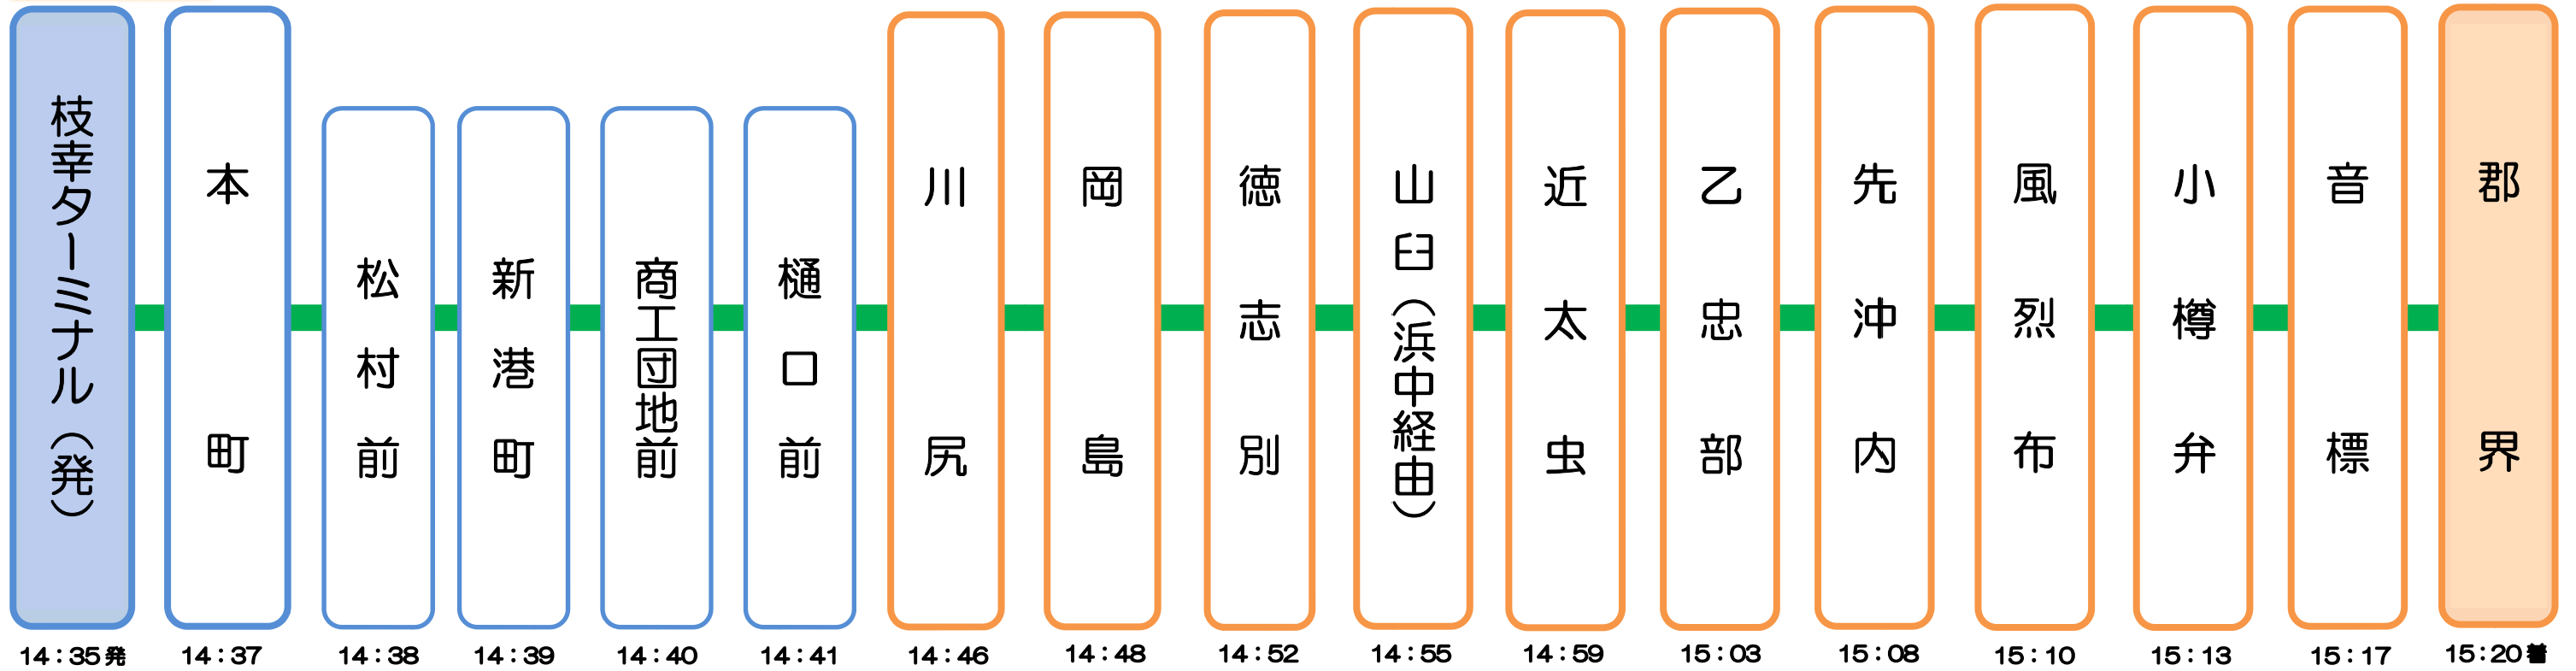

# コミュニティバス運行経路（音標・雄武線）

【令和4年10月1日～】

## 郡界行 2 便

## 枝幸市街行 3 便