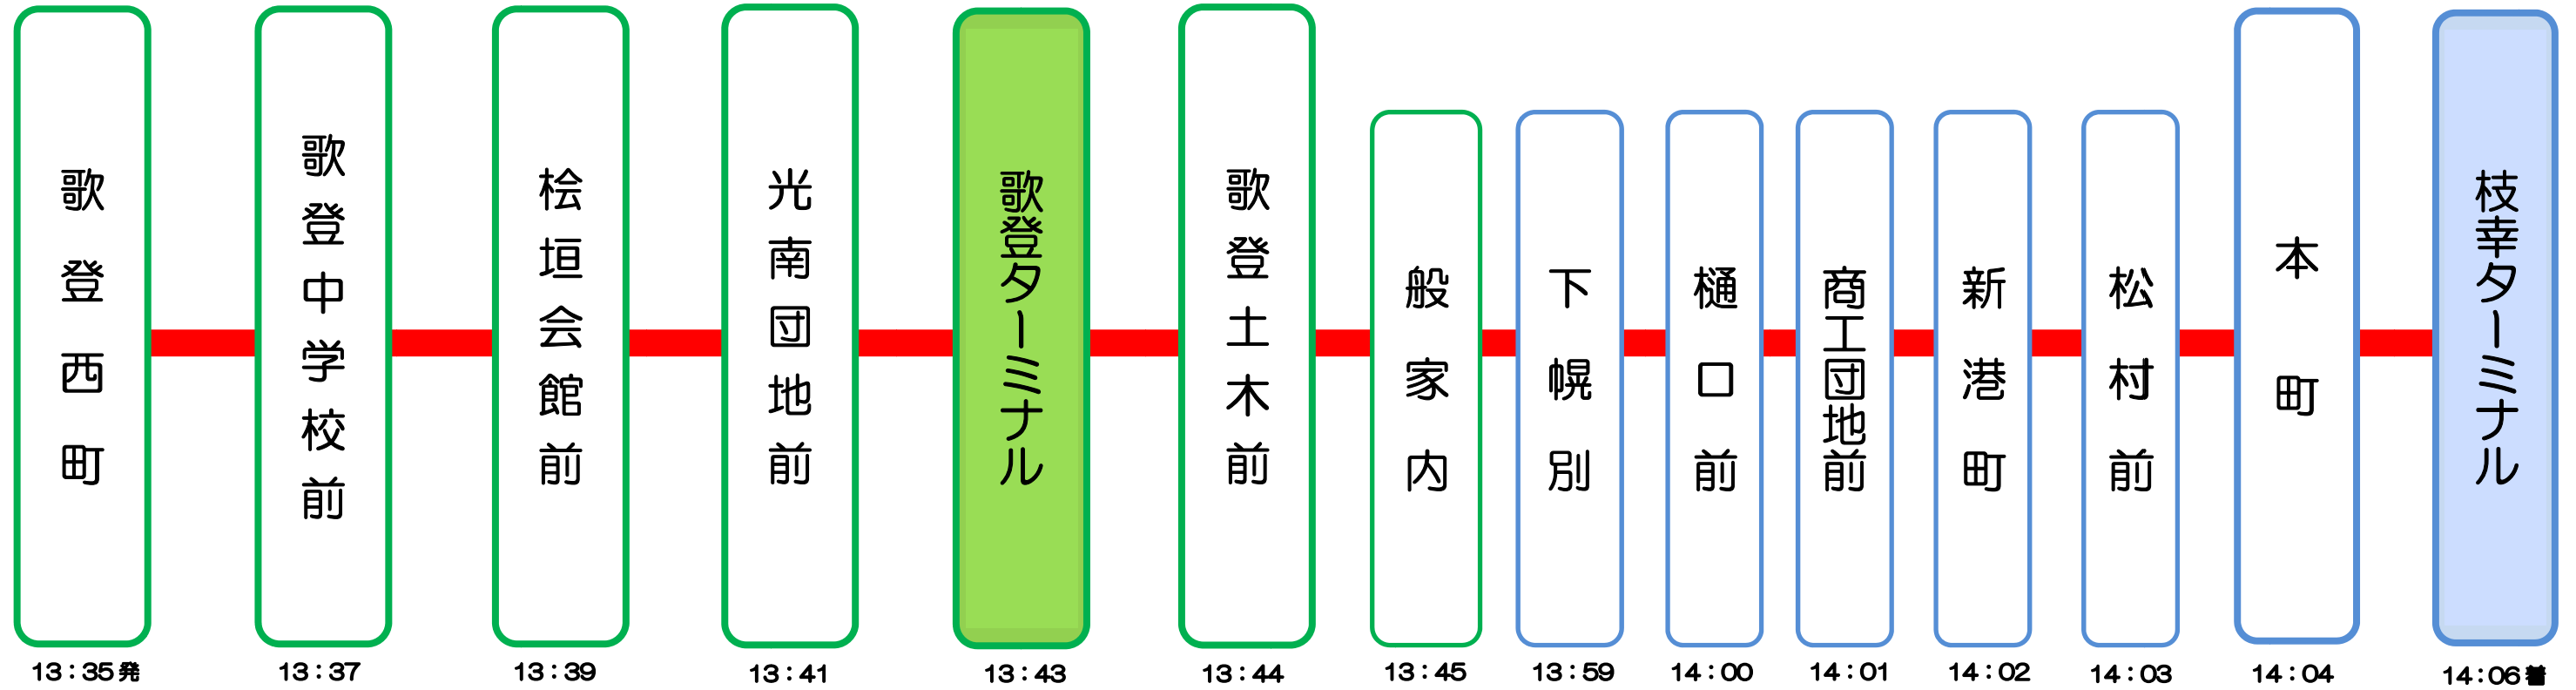

# コミュニティバス運行経路図 (土日・祝日)

【令和4年7月1日現在】

## 枝幸市街行 3便 (土日・祝日)

## 歌登市街行 1・2便 (土日・祝日)