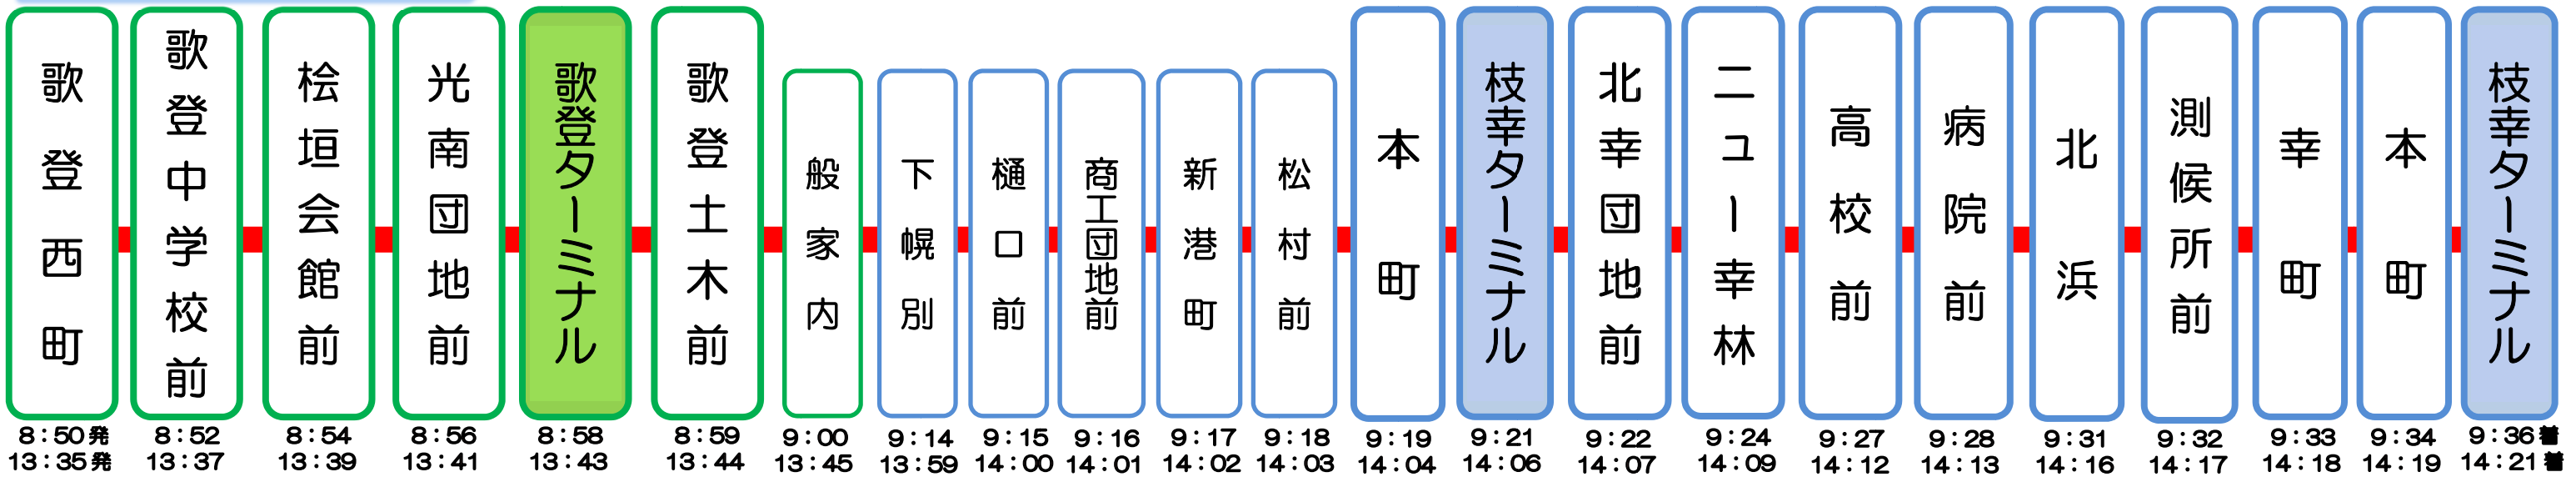

コミュニティバス運行経路図（平日）

【令和4年7月1日現在】

■枝幸市街行 1 便（平日）

■枝幸市街行 2・3 便（平日）

■歌登市街行 1・2 便（平日）