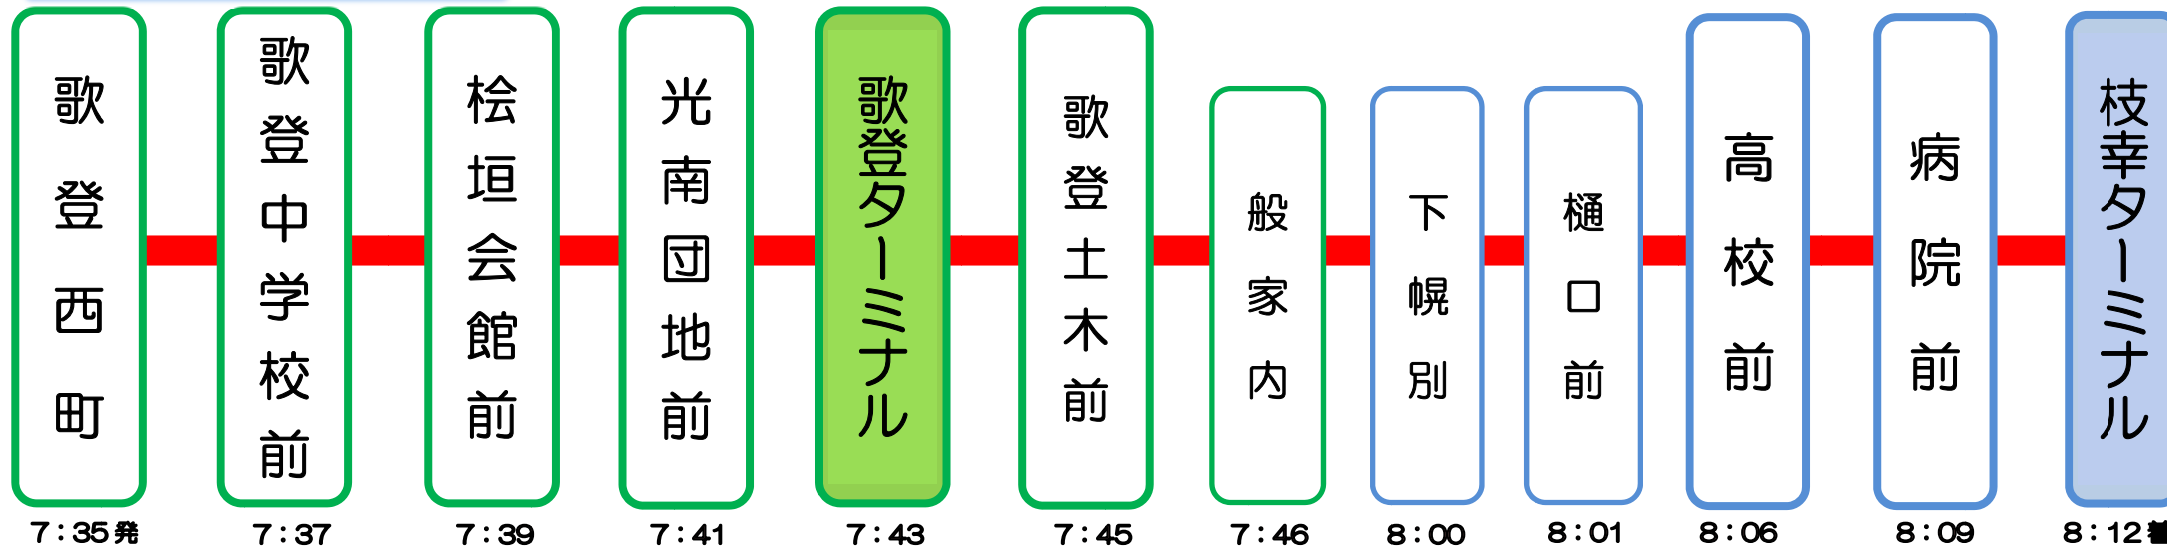

コミュニティバス運行経路図（平日）

【令和4年7月1日現在】

■枝幸市街行 1 便（平日）

■枝幸市街行 2・3 便（平日）

■歌登市街行 1・2 便（平日）