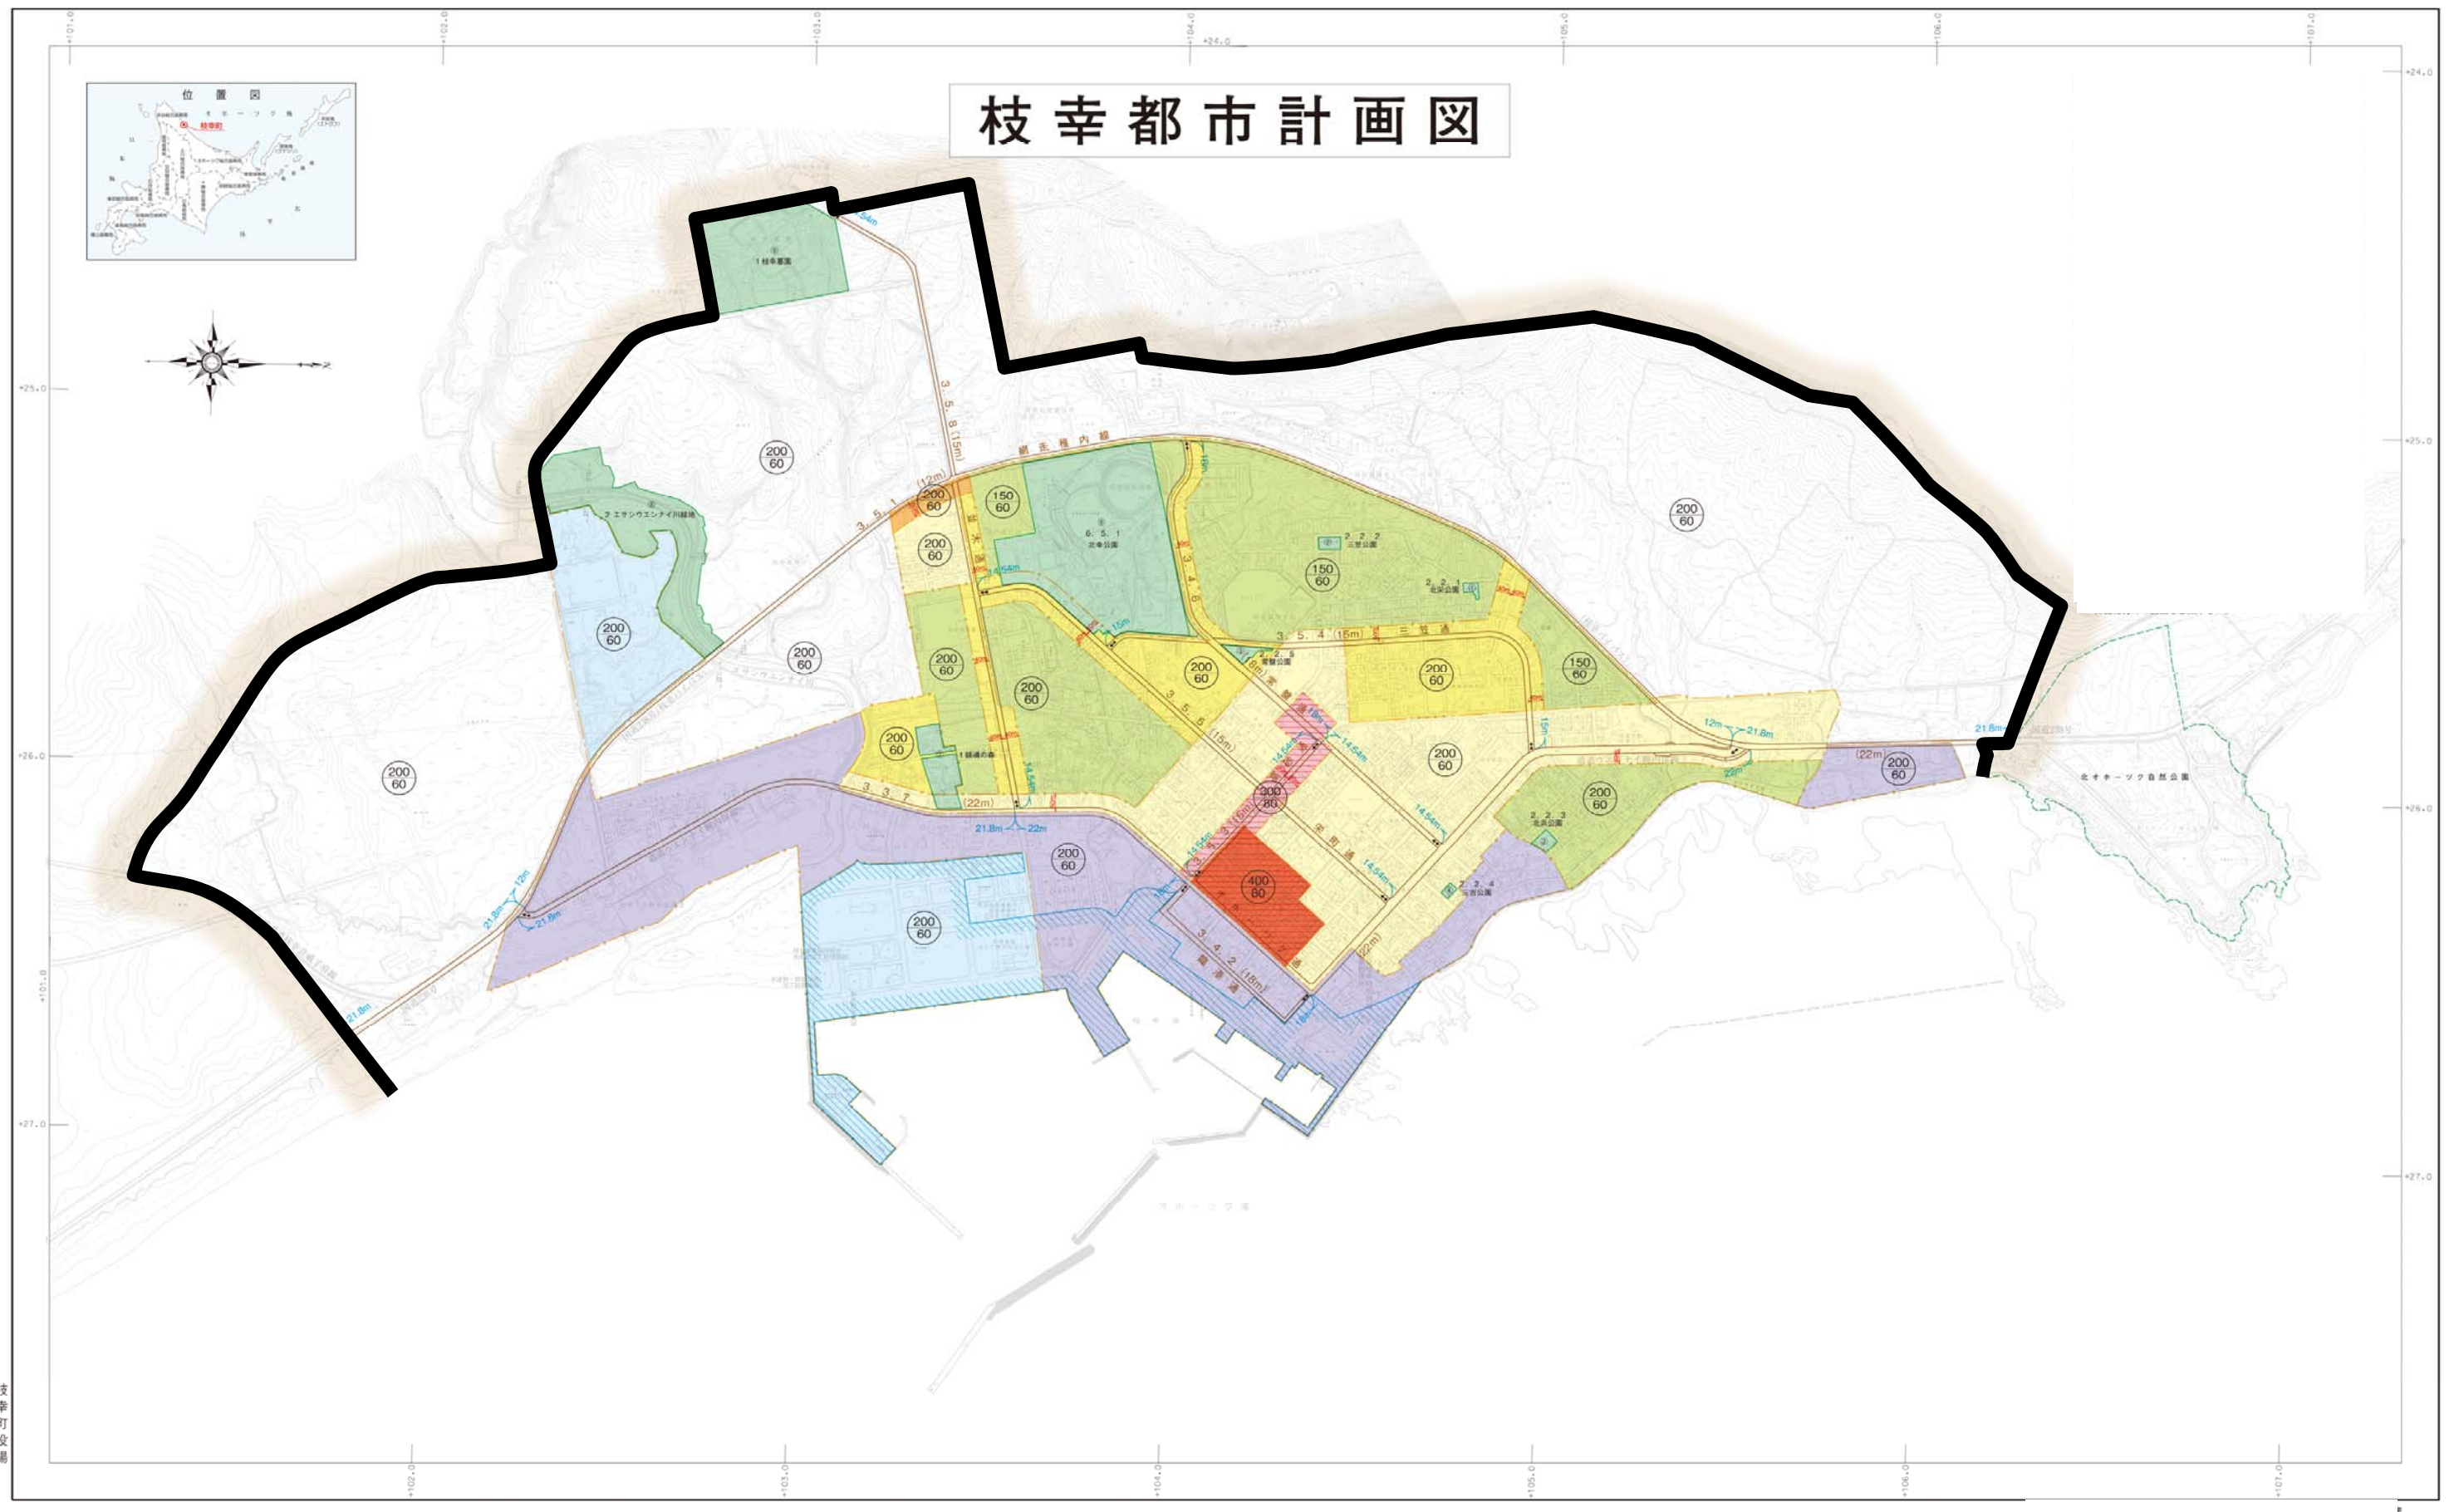

枝幸都市計画図

枝幸町役場